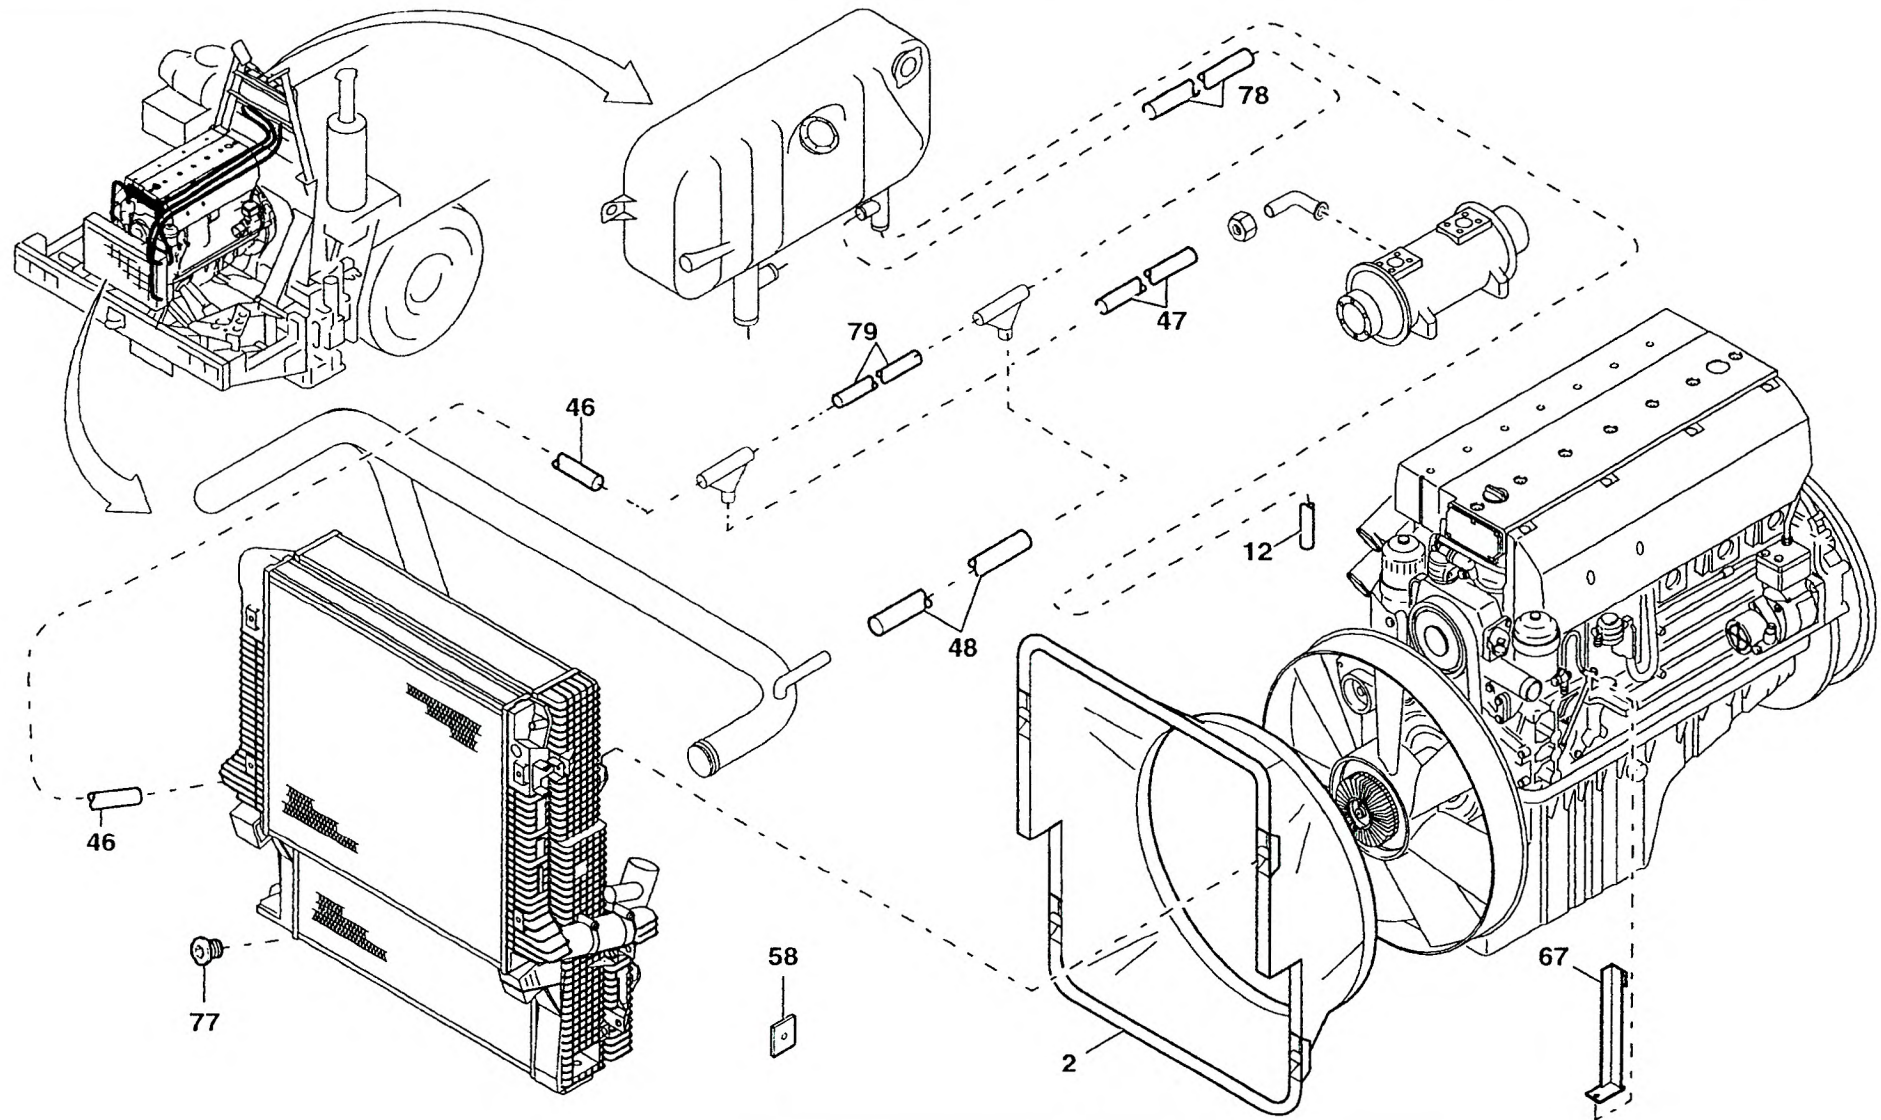

GROVE

KUEHLEREINBAU
RADIATOR MOUNTING

BILDTADEL
PICTORIAL DISPLAY

09.02

3036212-ETL O

2/3

GMK 2035
BE 511
G 631